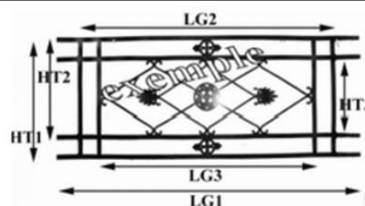

REJILLA DE BALCÓN HIERRO FUNDIDO

PAJARITO

Diagrama explicativo dimensional

CREATION
SYLVAIN LOISELET

YB

haut : 450 mm
long hors tout : 1300 mm
long intérieur : 1100 mm

Material : CASTILLO SIGUIENTE NORMA NFP 01 013 resistente a golpes