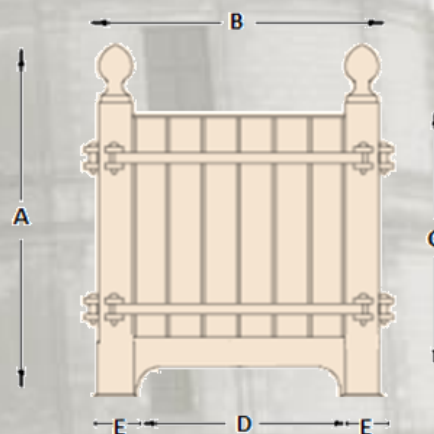

# BAC A ORANGER CASTELLUM

- Jardinière en fonte peinte.
- Bois certifié lasuré.
- Option bac acier / inox.

	<b>XS 280</b>	<b>S 400</b>	<b>M 500</b>	<b>L 800</b>	<b>XL 1070</b>
<b>A</b>	330	460	570	890	1180
<b>B</b>	280	400	500	800	1070
<b>C</b>	210	300	390	640	880
<b>D</b>	195	290	360	590	810
<b>E</b>	35	50	70	85	100
<b>Contenance en Litre</b>	8	30	60	250	550

\* Dimension en mm