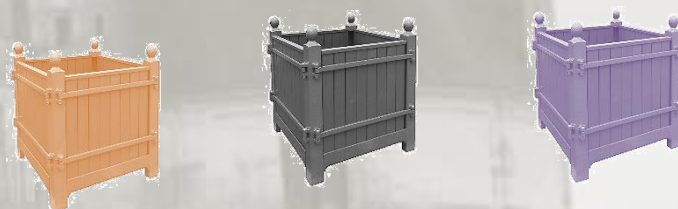

# BAC A ORANGER CASTELLUM

- Jardinière en fonte peinte.
- Bois certifié lasuré.
- Option bac acier / inox.

	<b>XS 280</b>	<b>S 400</b>	<b>M 500</b>	<b>L 800</b>	<b>XL 1070</b>
<b>A</b>	330	460	570	890	1180
<b>B</b>	280	400	500	800	1070
<b>C</b>	210	300	390	640	880
<b>D</b>	195	290	360	590	810
<b>E</b>	35	50	70	85	100
<b>Contenance en Litre</b>	8	30	60	250	550