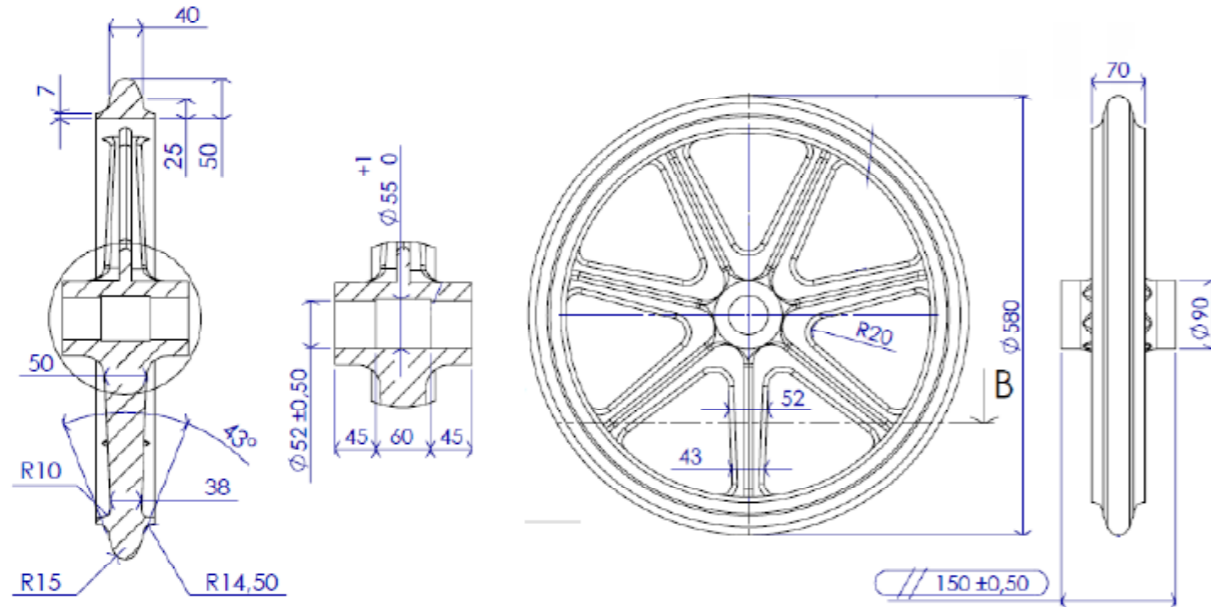

Rodillo packer y croskill

Agrícola

PACKER WHEEL DIAM 700

Metalistería y serrajería

ROUE PACKER DIAM 600

■ Metalería y serrería

Metalería y serrería

Como parte de nuestro desarrollo comercial e industrial, hemos adquirido conocimientos técnicos en la producción de varias piezas de metal.