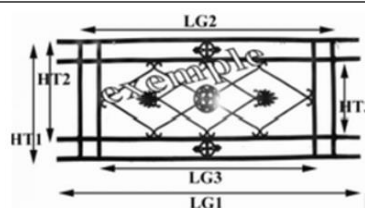

REJILLA DE PUERTA HIERRO FUNDIDO

PAJARITO

Diagrama explicativo dimensional

OL
HT1 1200 mm
HT2 1100 mm
LG1 460 mm

<http://fundicion-pajarito.es/fundicion-de-arte/rejilla-de-puerta/>

<http://fundicion-pajarito.es/>