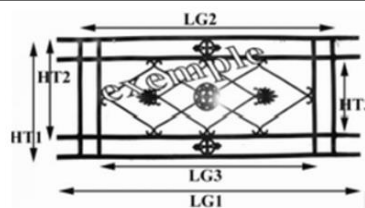

REJILLA DE PUERTA HIERRO FUNDIDO

PAJARITO

Diagrama explicativo dimensional

QD
HT1 : 1110mm
HT2 : 970mm
LG1 : 630mm
LG2 : 560mm
LG3 : 490mm

<http://fundicion-pajarito.es/fundicion-de-arte/rejilla-de-puerta/>