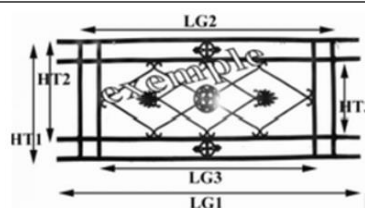

REJILLA DE PUERTA HIERRO FUNDIDO

PAJARITO

Diagrama explicativo dimensional

QP

HT1 : 1250 mm
HT2 : 980 mm
LG1 : 610 mm
LG2 : 468 mm

<http://fundicion-pajarito.es/fundicion-de-arte/rejilla-de-puerta/>

<http://fundicion-pajarito.es/>