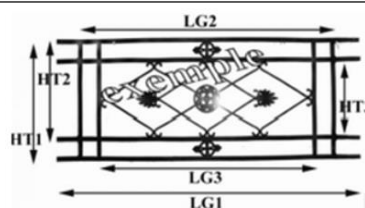

## REJILLA DE PUERTA HIERRO FUNDIDO

### PAJARITO

Diagrama explicativo dimensional

UM

HT1 1140 mm  
HT2 1050 mm  
LG1 580 mm  
LG2 400 mm

<http://fundicion-pajarito.es/fundicion-de-arte/rejilla-de-puerta/>

<http://fundicion-pajarito.es/>