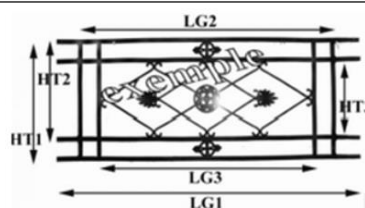

REJILLA DE PUERTA HIERRO FUNDIDO

PAJARITO

Diagrama explicativo dimensional

UT
HT1 1030 mm
HT2 900 mm
LG1 400 mm

<http://fundicion-pajarito.es/fundicion-de-arte/rejilla-de-puerta/>

<http://fundicion-pajarito.es/>