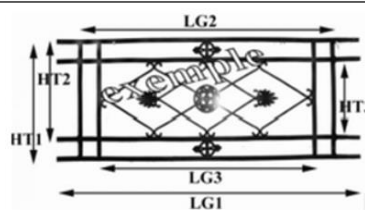

REJILLA DE PUERTA HIERRO FUNDIDO

PAJARITO

Diagrama explicativo dimensional

UV
490*1400 mm

<http://fundicion-pajarito.es/fundicion-de-arte/rejilla-de-puerta/>

<http://fundicion-pajarito.es/>

Dimensiones dadas a título informativo